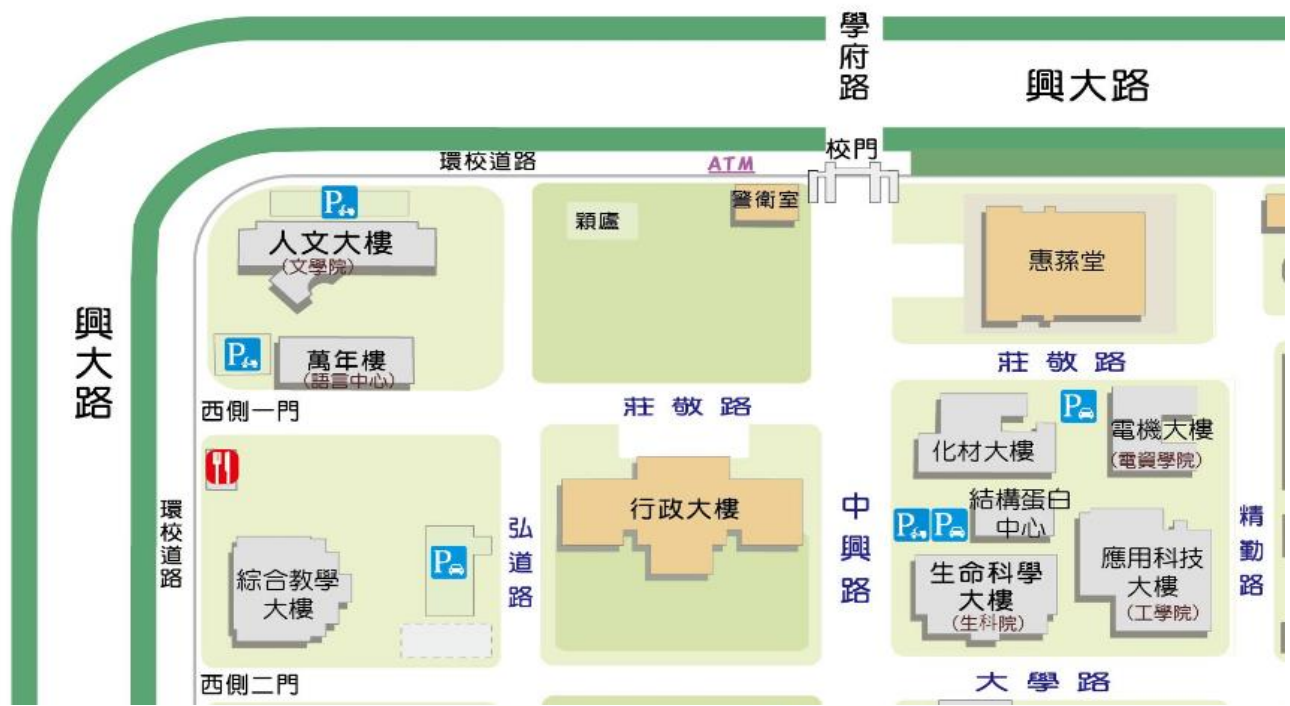

國立中興大學 111 學年度碩士班甄試筆試通知

考試時間：110 年 11 月 18 日 (星期四)下午 2:00~4:00

考試地點：人文大樓 3 樓 318 教室

考試科目：國文

*請持甄試准考證及身分證正本準時應考。

中興大學中國文學系

聯絡電話：04-22857078 分機 882 徐助教

※考生參加甄試，若須開車進出校園，請於 11月15日前進入報名系統「車號調查」功能中登錄車號，俾便本校管理單位事先將考生車號輸入系統，考生筆試/面試當天於校門口即可自動辨識車牌進出校園免收通行費。

※因應防疫，參加考試學生須全程佩戴口罩，入場前測量體溫。

111 學年度碩士班甄試面試通知

考生須於預定時間**提前二十分鐘**，持**甄試證**及**身分證**至本校人文大樓八樓 813 會議室門口報到，逾時未到者視同放棄面試。

中興大學中國文學系

謹啟

時間：110 年 11 月 19 日(五)上午 9:00 開始

地點：本校人文大樓八樓 813 會議室

編號	准考證號	考生姓名	面試時間	備註
1	A1110001	洪○瑄	Am 9:00~9:12	
2	A1110002	鄭○琳	Am 9:12~9:24	
3	A1110003	王○曄	Am 9:24~9:36	
4	A1110004	孫○柔	Am 9:36~9:48	
5	A1110005	吳○平	Am 9:48~10:00	
6	A1110006	周○瑜	Am 10:00~10:12	
7	A1110007	陳○言	Am 10:12~10:24	
休息 10 分鐘				
8	A1110008	劉○成	Am 10:34~10:46	
9	A1110009	羅○慈	Am 10:46~10:58	
10	A1110010	申○岑	Am 10:58~11:10	
11	A1110011	蘇○蕙	Am 11:10~11:22	
12	A1110012	施○筠	Am 11:22~11:34	
13	A1110013	邱○慈	Am 11:34~11:46	
14	A1110014	陳○霈	Am 11:46~11:58	
午休時間(11:58~13:00)				

15	A1110015	鐘○郁	Pm 13:00~13:12	
16	A1110016	陳○櫻	Pm 13:12~13:24	
17	A1110017	陳○楨	Pm 13:24~13:36	
18	A1110018	張○銓	Pm 13:36~13:48	
19	A1110019	簡○丞	Pm 13:48~14:00	

※為保障考生之隱私權，個資不得外洩。

※因應防疫，參加考試學生須全程佩戴口罩，入場前測量體溫。

※面試場次經確認後已排定，無法再異動。

校園配置圖