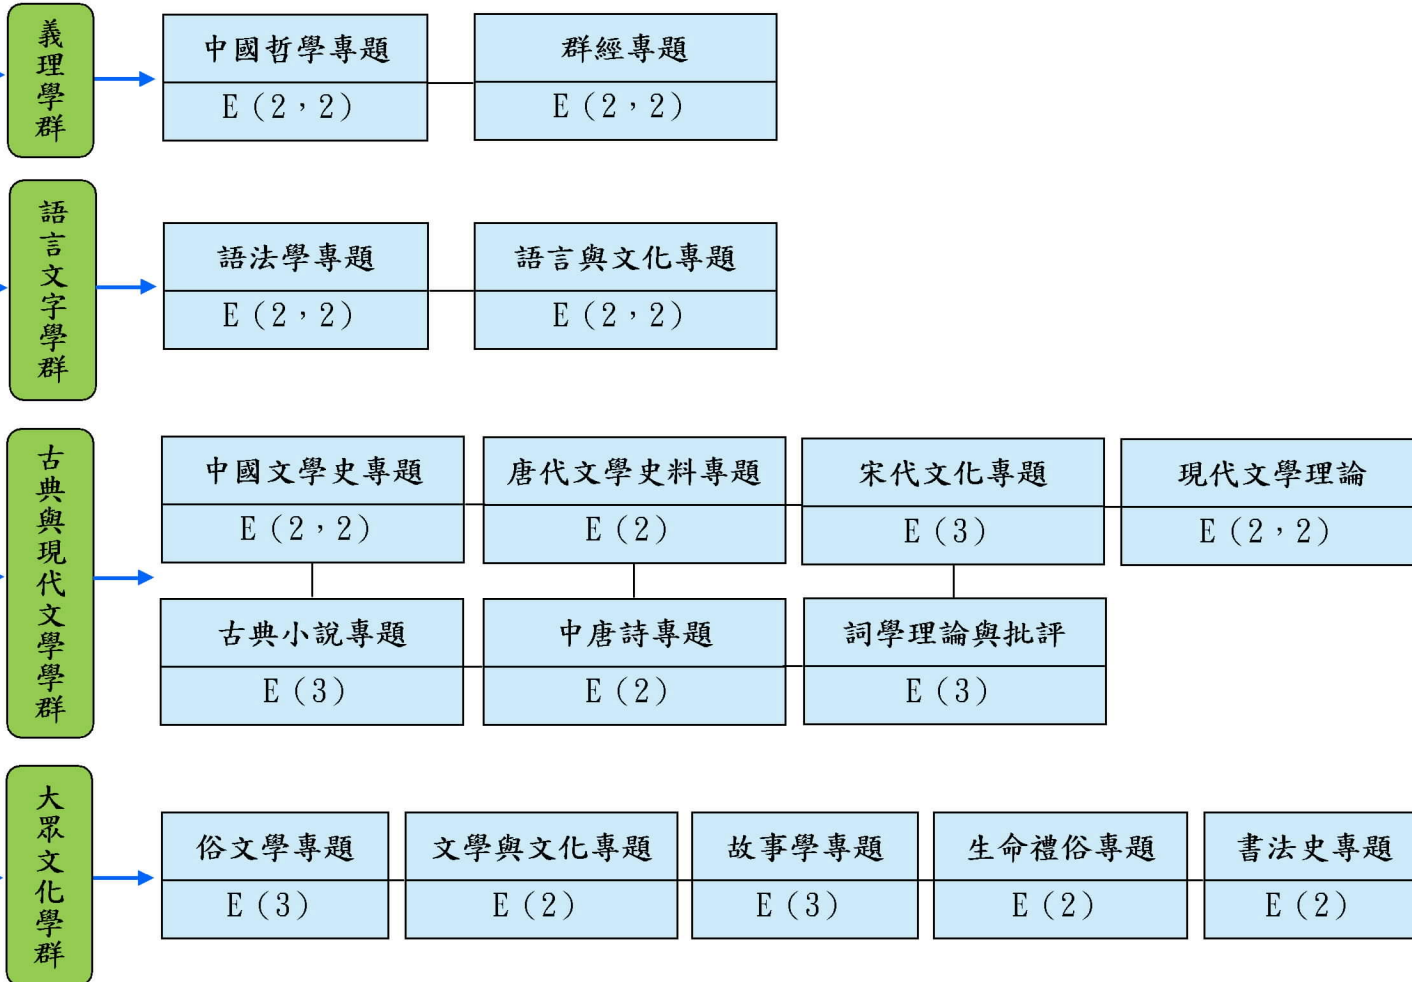

# 中興大學中文系博士班課程地圖

## 必修課程(十六學分)

非中國文學相關研究所畢業者，入學後須加修本系碩士班課程至少 8 學分，但不列入畢業學分計算。

第二外語或進階英文(二學年)0 學分。

## 選修課程(十八學分)

外系學分(含校際選課)至多承認 6 學分。