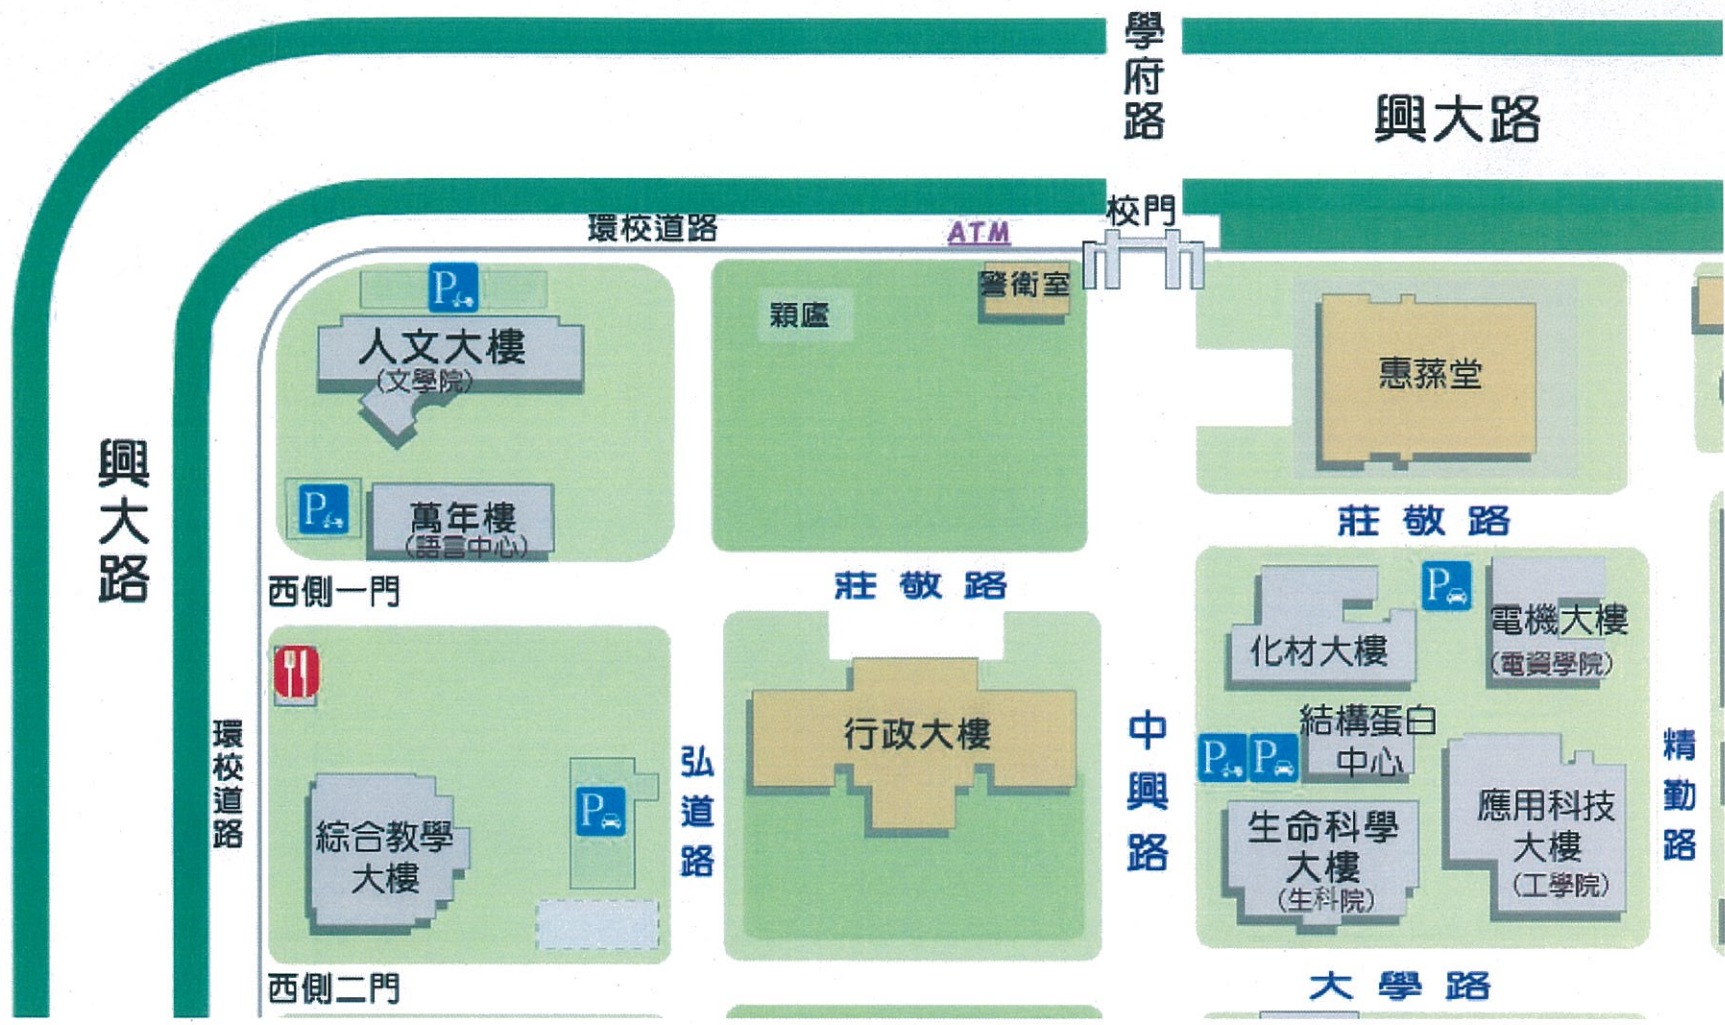

15	A2110015	黃○誠	Pm 13:40~13:55	
16	A2110016	鄭○希	Pm 13:55~14:10	
17	A2110017	張○云	Pm 14:10~14:25	

※口試當天可攜帶個人研究計畫或論文相關資料入考場應試，勿攜帶
通訊器材進場。

※為保障考生之隱私權，不以全名公開。

興大路

學府路

興大路

環校道路

ATM

校門

人文大樓
(文學院)

穎區

警衛室

惠燕堂

P.

萬年樓
(語言中心)

西側一門

莊敬路

莊敬路

P.

化材大樓

電機大樓
(電資學院)

綜合教學
大樓

P.

弘道路

行政大樓

中興路

P. P.

結構蛋白
中心

生命科學
大樓
(生科院)

應用科技
大樓
(工學院)

精勤路

西側二門

大學路