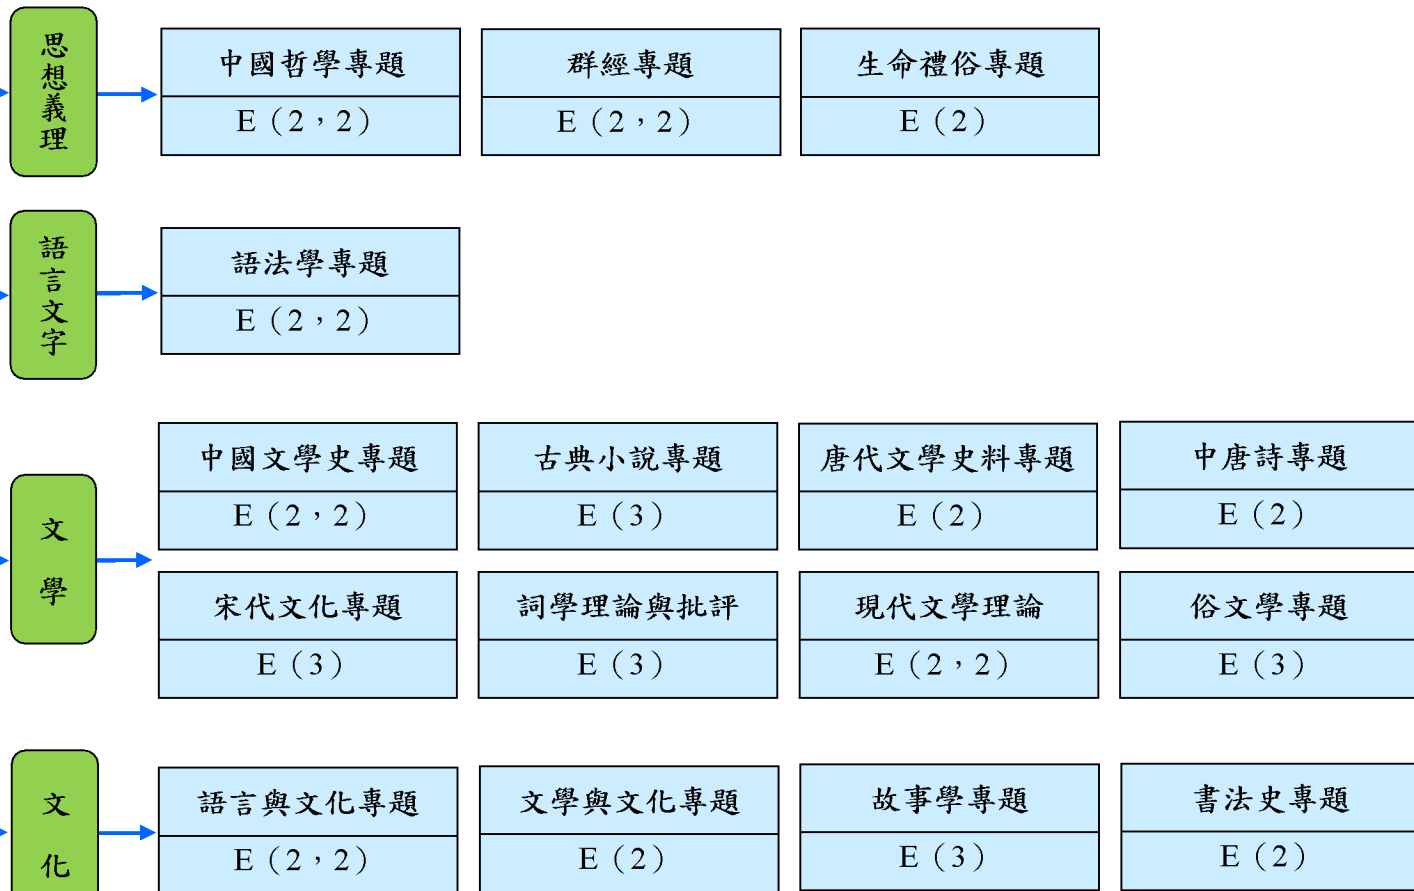

中興大學中文系博士班課程地圖

必修課程 (16 學分)

非中國文學相關研究所畢業者，入學後須加修本系碩士班課程至少 8 學分，但不列入畢業學分計算。

選修課程 (18 學分)

外系學分(含校際選課)至多承認 6 學分。

❖附註：

課程名稱

1 R 正課 (1,1)

學分數(上,下)

R 必修(Required)

E 選修(Elective)

建議修課年級